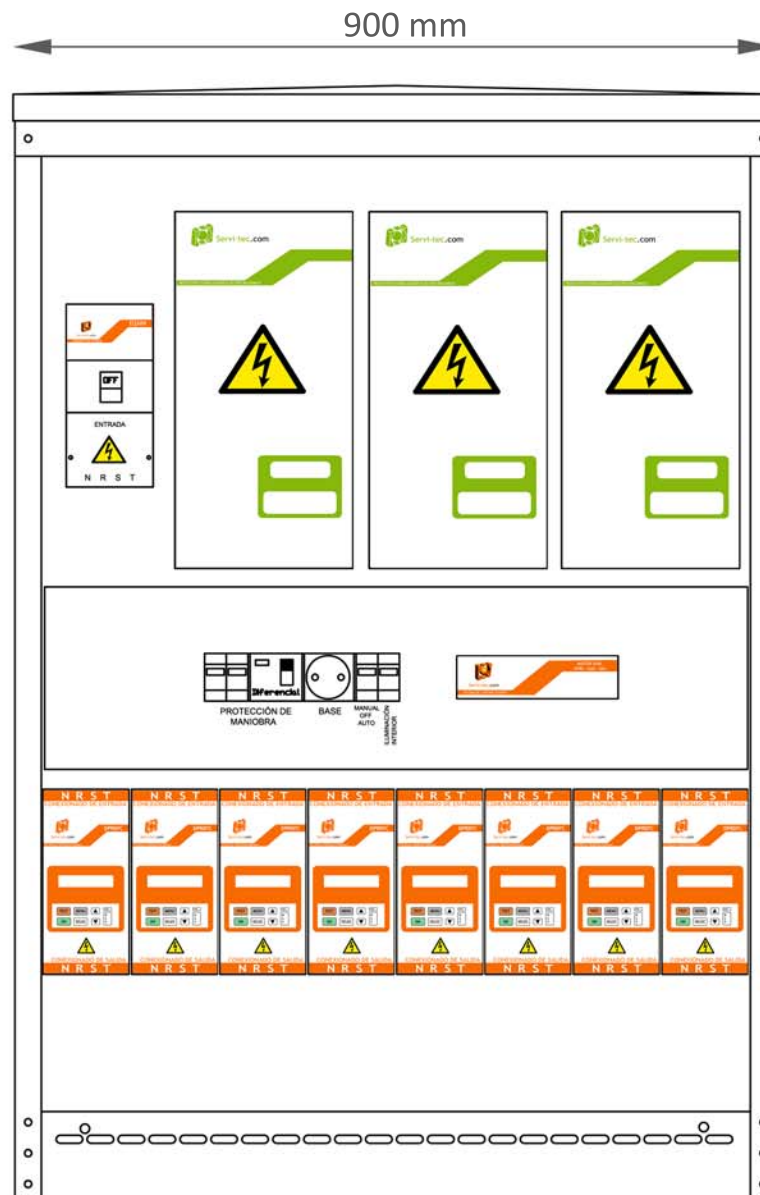

Cuadro de compañía

Cuadro de mando

Reductor/estabilizador de Flujo:

- Protección diferencial 0,03A
- Interruptor de arranque
- Sistema comunicaciones y astronómico
- 8 DPR's